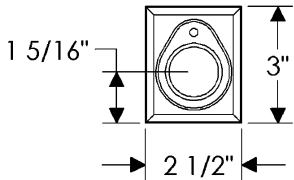

### Rectangular Dead Bolt

DB507

IP418